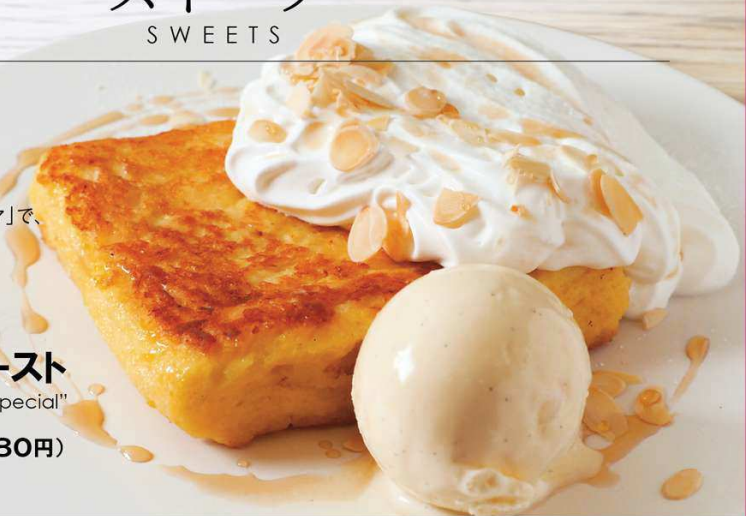

445円 (税込価格480円)

アレルギー物質 [小麦] [乳]

スペシャルメニュー SPECIAL MENU

ブランド豚「越後もち豚」を使い、
たっぷりのパン粉で「サクッ」と揚げたとんかつを、
「山型の食パン」でサンドしてお召し上がりください。

越後もち豚の とんかつサンド

PORK CUTLET
SANDWICHES

925円
(税込価格999円)

アレルギー物質 小麦 卵 乳

スイーツ SWEETS

卵と牛乳をたっぷり并使用し、
48時間以上漬け込んだ
スペシャルフレンチトースト!
濃厚なバニラアイスと
なめらかクリームの「エスプーマ」で、
ふわふわのフレンチトーストを
お楽しみください。

俺のフレンチトースト FRENCH TOAST "ORENO Special"

815円(税込価格880円)

アレルギー物質 小麦 卵 乳

アレルギー物質 小麦 卵 乳

2種チーズのグラタンハンバーグ (パン or ライス付き)