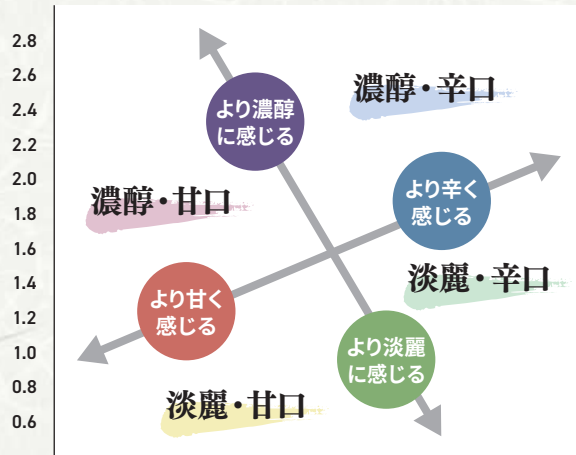

あたごのまつ 鮮烈辛口(宮城) **980**
Atago no Matsu - Sharp & Dry (Served Warm, 180ml) (税込1,078)
爱宕之松 - 鮮烈辛口(热饮, 一合 180毫升)
※あたごのまつ つぎ酒 Next sake / 下一个清酒 **980**(税込1,078)

BOTTLE OF SAKE

日本酒ボトル(4号瓶) ※720ml

山本と辛 純米酒(秋田)
Yamamoto "Do-Kara" - Junmai
山本「极辛」 - 純米酒

4,500
(税込4,950)

紀土 純米大吟醸 山田錦 50(和歌山)
KID Junmai Daiginjo Yamadanishiki 50
紀土 純米大吟醸 山田錦50

5,400
(税込5,940)

酸
度

日本酒度

BEER

ビール

アサヒ マルエフ たっぷり420ml 780
Asahi Maruefu (Draft Beer) (税込858)
朝日Maruefu啤酒(生啤)